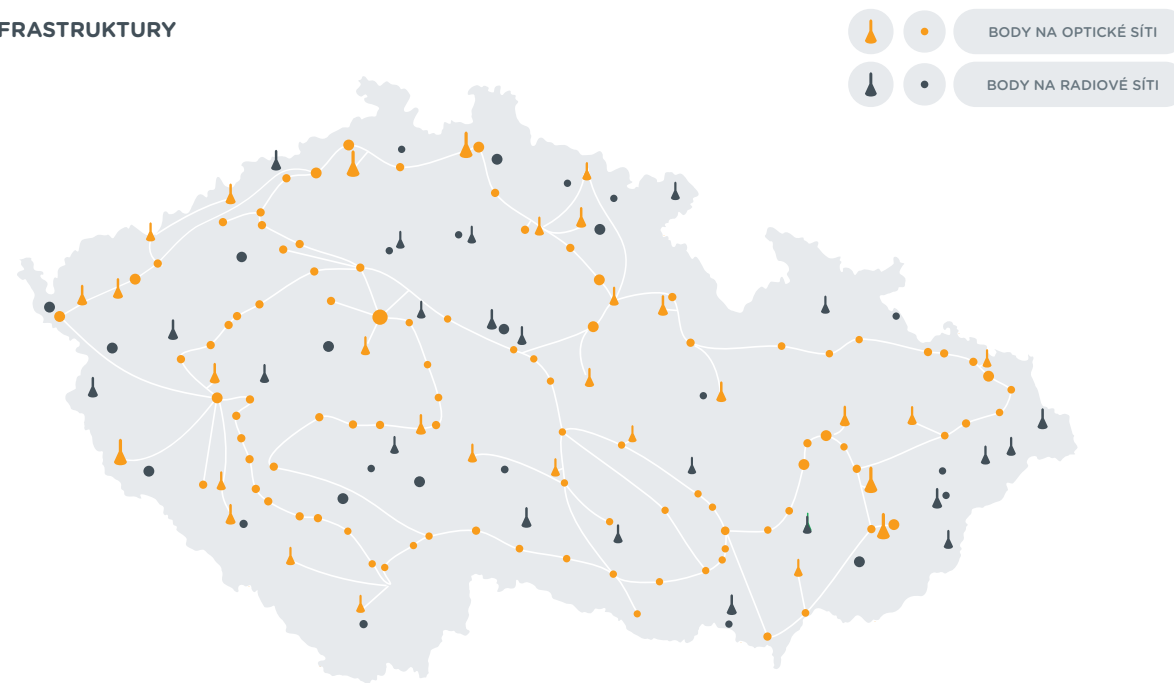

BEZPEČNOU A SPOLEHLIVOU INFRASTRUKTUROU NEKONČÍME

- ✓ Individuální řešení pro firemní zákazníky
- ✓ Nonstop helpdesk
- ✓ Proaktivní monitoring
- ✓ Online monitoring prvků
- ✓ SLA až 99,99 %
- ✓ Kritická infrastruktura státu
- ✓ Průzkumy spokojenosti zákazníků
- ✓ Inovativní procesy
- ✓ VIP program pro zákazníky
- ✓ Zákaznický portál
- ✓ Datové centrum s certifikací ANSI-TIA942
- ✓ Certifikace ISO 9001, 14001, 27001 a 20000-1

MAPA INFRASTRUKTURY

NONSTOP HELPDESK | 800 988 988 | PROAKTIVNÍ MONITORING SLUŽEB